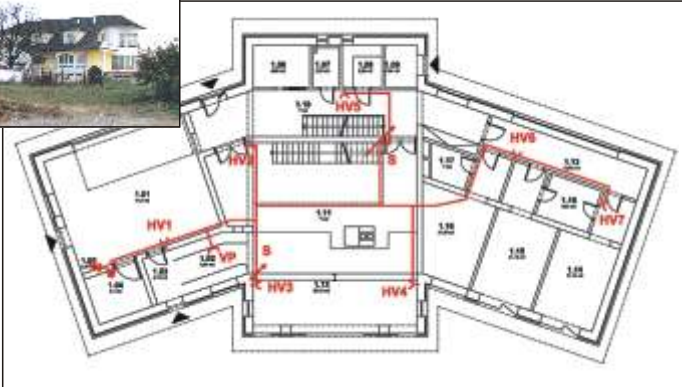

TYP B

střední rodinný dům

zastavěná plocha 100 - 160 m²
2-3 podlaží

agregát : Platinum
počet zásuvek : 4 + 1 VacPan
rozvod v délce cca : 26 m

Cena od 35.000 Kč
vč. DPH

Základní trasa je vedena v hale rodinného domu s odbočením k zásuvce, umístěné u dveří na terasu pro dosah do jídelního koutu a zimní zahrady. Pro 2. podlaží je možno vést svislé potrubí ve stěně vedle komínového tělesa.