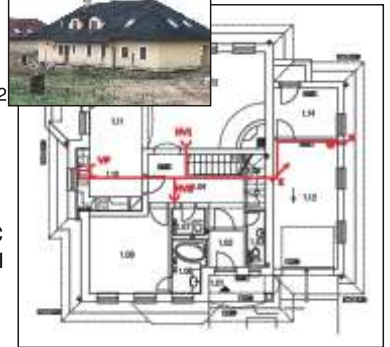

Základní trasa je vedena v hale rodinného domu s odbočením k zásuvce, umístěné u dveří na terasu pro dosah do jídelního koutu a zimní zahrady. Pro 2. podlaží je možno vést svislé potrubí ve stěně vedle komínového tělesa.