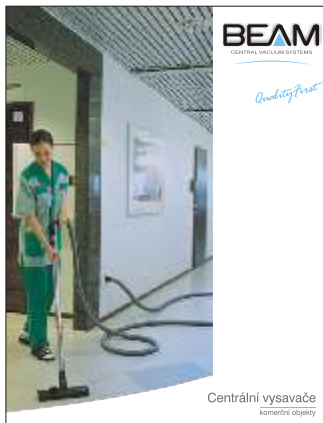

Komerční objekty