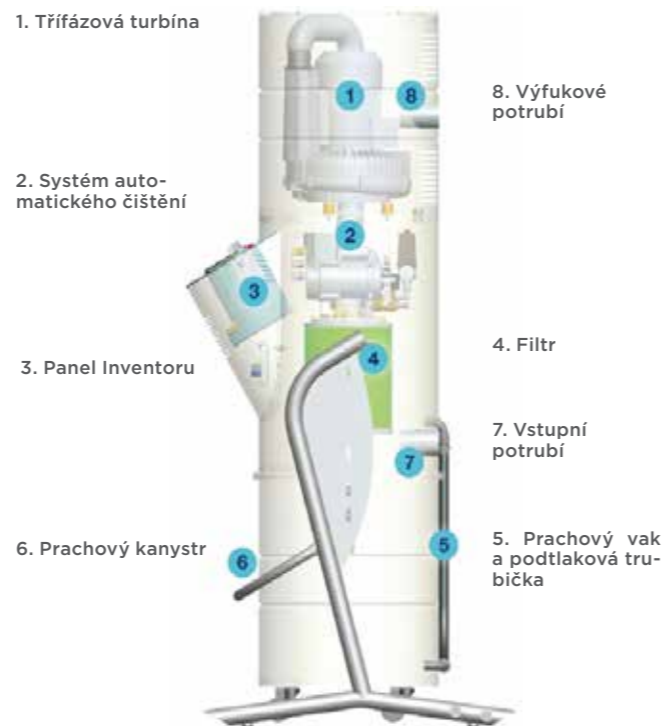

POPIS AGREGÁTU

PARAMETRY

MODEL	BC 126 M	BC 126 MA	BC 238 T	BC 238 TA
Počet uživatelů	1	1	1 - 2	1 - 2
Automatické čištění	ne	ano	ne	ano
Třída filtru	M	M	M	M
Filtr kartušový	ano	ano	ano	ano
Omyvatelný	ano	ano	ano	ano
Plocha filtru (m²)	2	2	2	2
Maximální průtok vzduchu (m³/h)	350	350	460	460
Pracovní průtok vzduchu při 160 mbar (m³/h)	180	180	340	340
Hlučnost (dB)	59	59	62,5	62,5
Max. příkon (kW)	2,6	2,6	4,2	4,2
Napětí (V)	230	230	400	400
Proud (A)	6,7	6,7	9,7	9,7
Invertor	ano	ano	ano	ano
Třída krytí IP	IP 20	IP 20	IP 20	IP 20
Objem prachového kanystru (l)	90	90	90	90
Průměr vstupu / výfuku (mm)	63	63	63	63
Výška (cm)	178	178	178	178
Šířka (cm)	70	70	70	70
Hloubka (cm)	85	85	85	85
Hmotnost (kg)	104	112	104	112