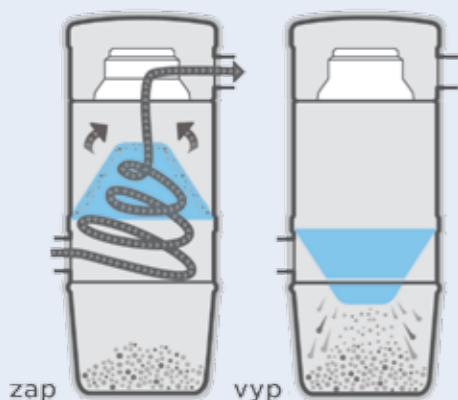

Centrální vysavače zn. BEAM využívají technologii uceleně označovanou jako „Inverted system“. Jedná se o aplikaci unikátního principu velkoplošného, samočisticího, vertikálně pohyblivého filtru, která dokáže nečistoty zachytit. Po vypnutí vysavače nečistoty samy spadnou do prachového kanystru.

Právě tato kombinace všech operací, tedy velkoplošného filtru o ploše až 0,7 m², filtračního vaku se schopností vertikálního pohybu a samočisticího principu, dělá „Inverted system“ nepřekonatelným. Přidáme-li k tomu i fakt, že materiál filtru není jen tak obyčejnou látkou, avšak nejkvalitnější tkaninou systému Gore™, neměl by být překvapující ani laboratorními zkouškami prověřený fakt, že agregáty BEAM jsou schopny zachytit 98 % všech vysátých nečistot až do velikosti 0,3 micronu.