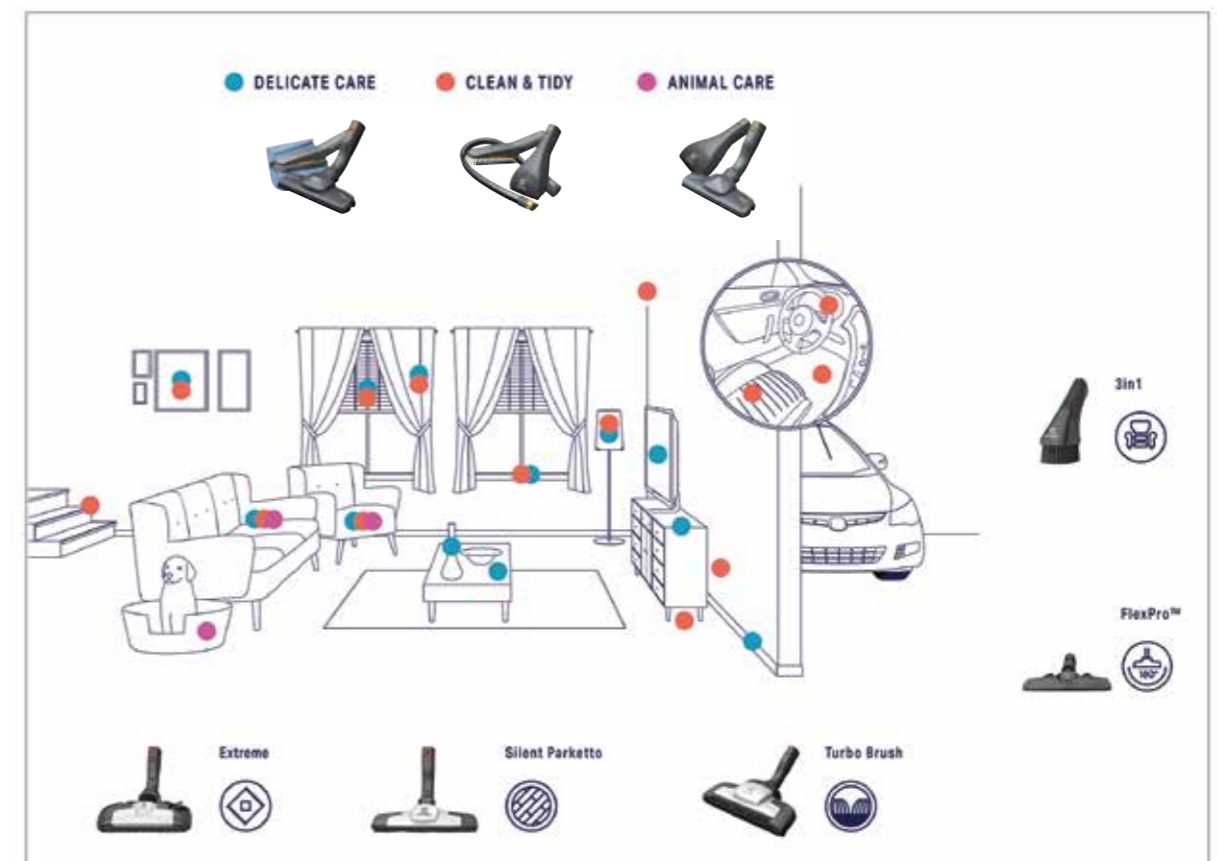

TURBO BRUSH

- Zažijte důkladný úklid všech kobereců
- Velice výkonná turbína pohání rotační kartáč pro hluboko usazený prach, chlupy a vlákna
 - Otevírací víko v horní části rotačního kartáče umožní odstranit zachycené nečistoty

3 IN 1

- Geniální úklid - vše v jenom kartáči
- Perfektní pro povrchy a nábytek jako jsou knihovny, stoly a sokly
 - Perfektní pro úzké prostory
 - Perfektní pro úklid čalounění

PIKTOGRAM

DOPLŇKY

Zjednodušení úklidu především v kuchyních nebo dílnách pomocí štěrbin VacPan, SweepValve a VacuSweep ocení každý. Neexistuje snadnější cesta, jak zbavit místnost nečistot. Nyní si můžete vybrat z několika typů podle povrchové úpravy - bílá, slonová kost, černá, zlatá, nerez. Aby komfort úklidu byl opravdu dokonalý, přichází firma BEAM Electrolux s nabídkou dalších novinek pro kuchyně, koupelny, jako je Vroom, Wally Flex nebo Hide-a-Hose. Jednodušší úklid už být opravdu nemůže.

VROOM

Ideální způsob úklidu s vysunovací hadicí. Dodává se ve dvou rozměrových velikostech s dosahem 5,5 m nebo 7 m.

VACPAN

Zametání pevných podlah nebylo nikdy rychlejší. Štěrba Vac Pan zabudovaná v soklu kuchyňské linky.