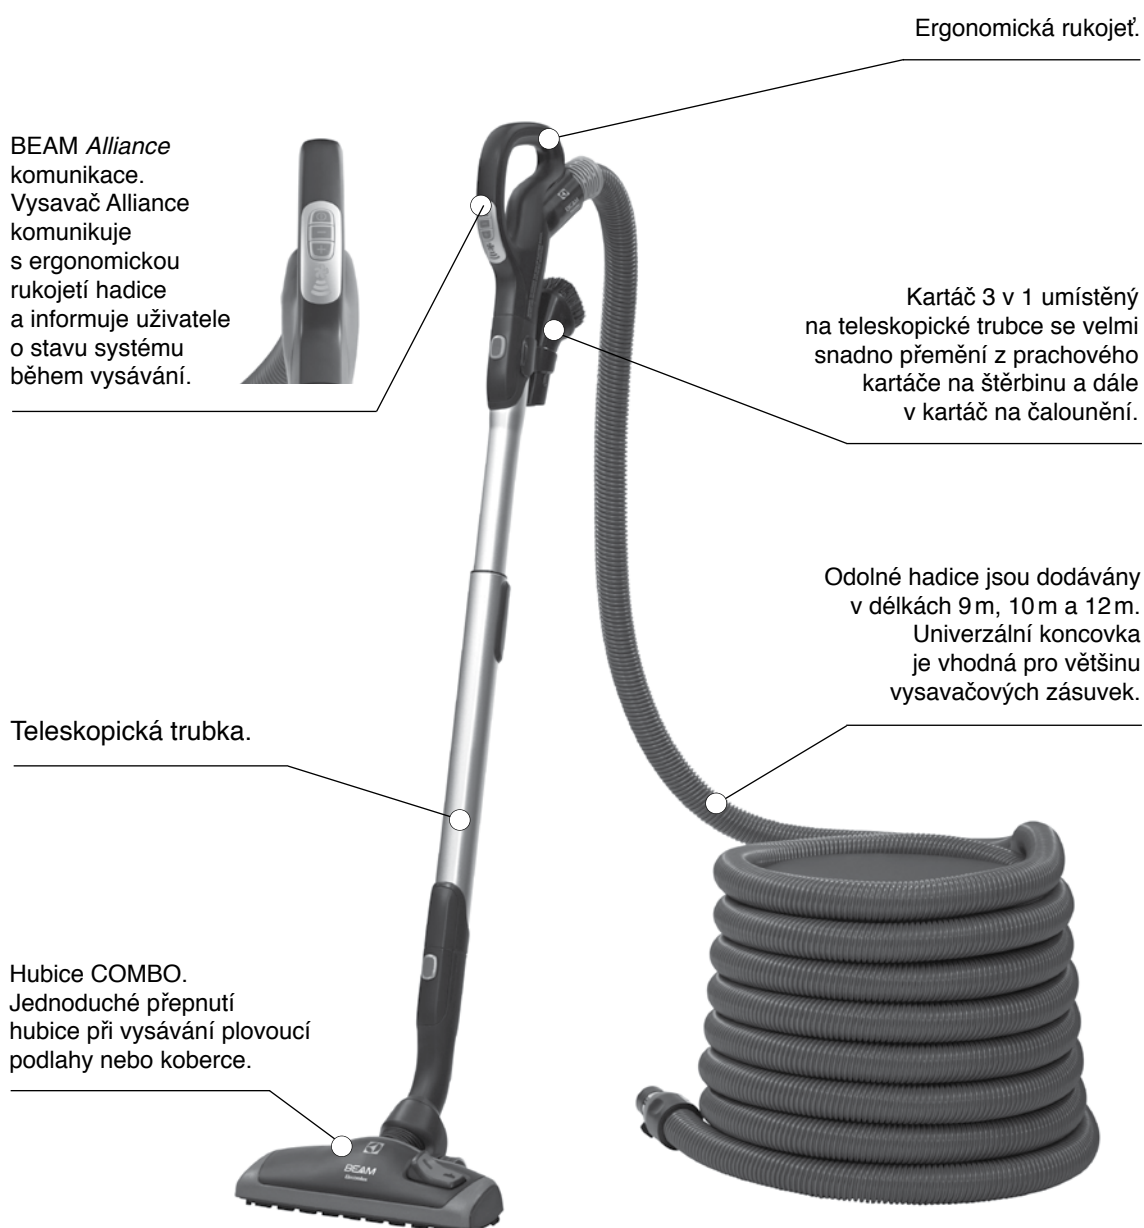

Cena:

27 990,-

011 043

Agregát Excellence plus bez sady

25 490,-

*Příslušenství obsahuje: Hadici BEAM Alliance 10m s obousměrnou komunikací, teleskop Alliance, hubici Combo tool BEAM Alliance, kartáč 3v1 s držákem na teleskop, redukci ovál, drátěný věšák na hadici.

Sada BEAM Alliance

Vysávací sady BEAM Alliance nabízí exkluzivní obousměrnou komunikaci mezi hadicí a vysavačem

BEAM Alliance příslušenství

BEAM Alliance sady příslušenství s obousměrnou komunikací

Kód:	Popis:	Cena:
060 873	Sada BEAM Alliance 9 m s obousměrnou komunikací*	5 340,-
060 888	Sada BEAM Alliance 10 m s obousměrnou komunikací*	5 640,-
060 889	Sada BEAM Alliance 12 m s obousměrnou komunikací*	6 240,-
*Sada obsahuje: Hadici BEAM Alliance s obousměrnou komunikací, teleskop Alliance, hubici Combo tool BEAM Alliance, kartáč na pevné podlahy BEAM Alliance, kartáč 3v1 s držákem na teleskop, redukci ovál, drátěný věšák na hadici.		
060 003 – S	Garážová sada BEAM Alliance**	3 924,-
**Sada obsahuje: Hadici BEAM Alliance 9 m s obousměrnou komunikací, kartáč 3v1, plastový věšák na hadici.		