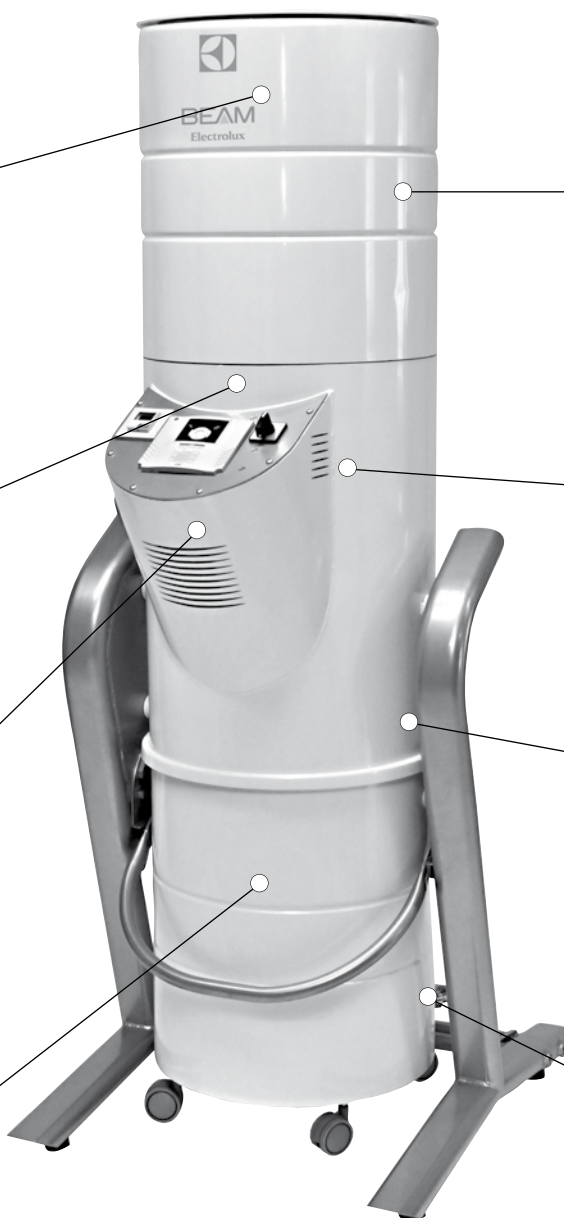

BEAM Gigante

Výkonná sací turbína s životností až 20 000 hodin, poskytuje vždy dostatečný výkon pro uživatele, kdykoliv se připojí.

Plná péče o filtr, tzn. čištění v pravidelných cyklech, zbaví povrch filtru jemných nebo jinak ulpívajících částic. Režim čištění lze nastavit libovolně tak, aby byl vysavač vždy připraven pro náročný provoz.

Motor vysavače je ovládán invertorem, který zajistí vždy optimální podmínky s ohledem na vysoký výkon a minimální spotřebu elektrické energie.

Prachový kanystr o velkém objemu - 90 litrů, snižuje četnost vyprazdňování na několik ročně. Pákový mechanismus spolu s kolečky kanystru vylučují jakoukoliv těžkou manipulaci s prachovým kanystr.

Průměr výfukového potrubí pro jednotky Gigante je 63 mm. U jednotek Commercial je průměr výfukového potrubí 80 mm.

Velký polyesterový filtr zajistí dokonalé odfiltrování a v kombinaci s automatickým čištěním tlakovým vzduchem tak minimalizuje čištění nebo údržbu filtru.

Průměr potrubí pro napojení domácího rozvodu pro jednotky Gigante je 63 mm. U jednotek Commercial je průměr napojení 80 mm.

Pro hygienickou manipulaci s prachem je do kanystru vložen velkoobjemový igelitový vak. Podtlaková trubička zabezpečí, že je vak přisát na obvodě a umožní tak plné využití celého objemu prachového kanystru.

BEAM Gigante - hlavní vlastnosti

- › Turbína s frekvenčním měničem
- › Invertorem řízená spotřeba el. energie v závislosti na počtu připojených uživatelů
- › LCD pro nastavení parametrů jednotky
- › Plynulý náběh motoru
- › Prachový kanystr o objemu 90l s podtlakovým upevněným prachového vaku
- › Automatické čištění prachového filtru (dle nastavení)