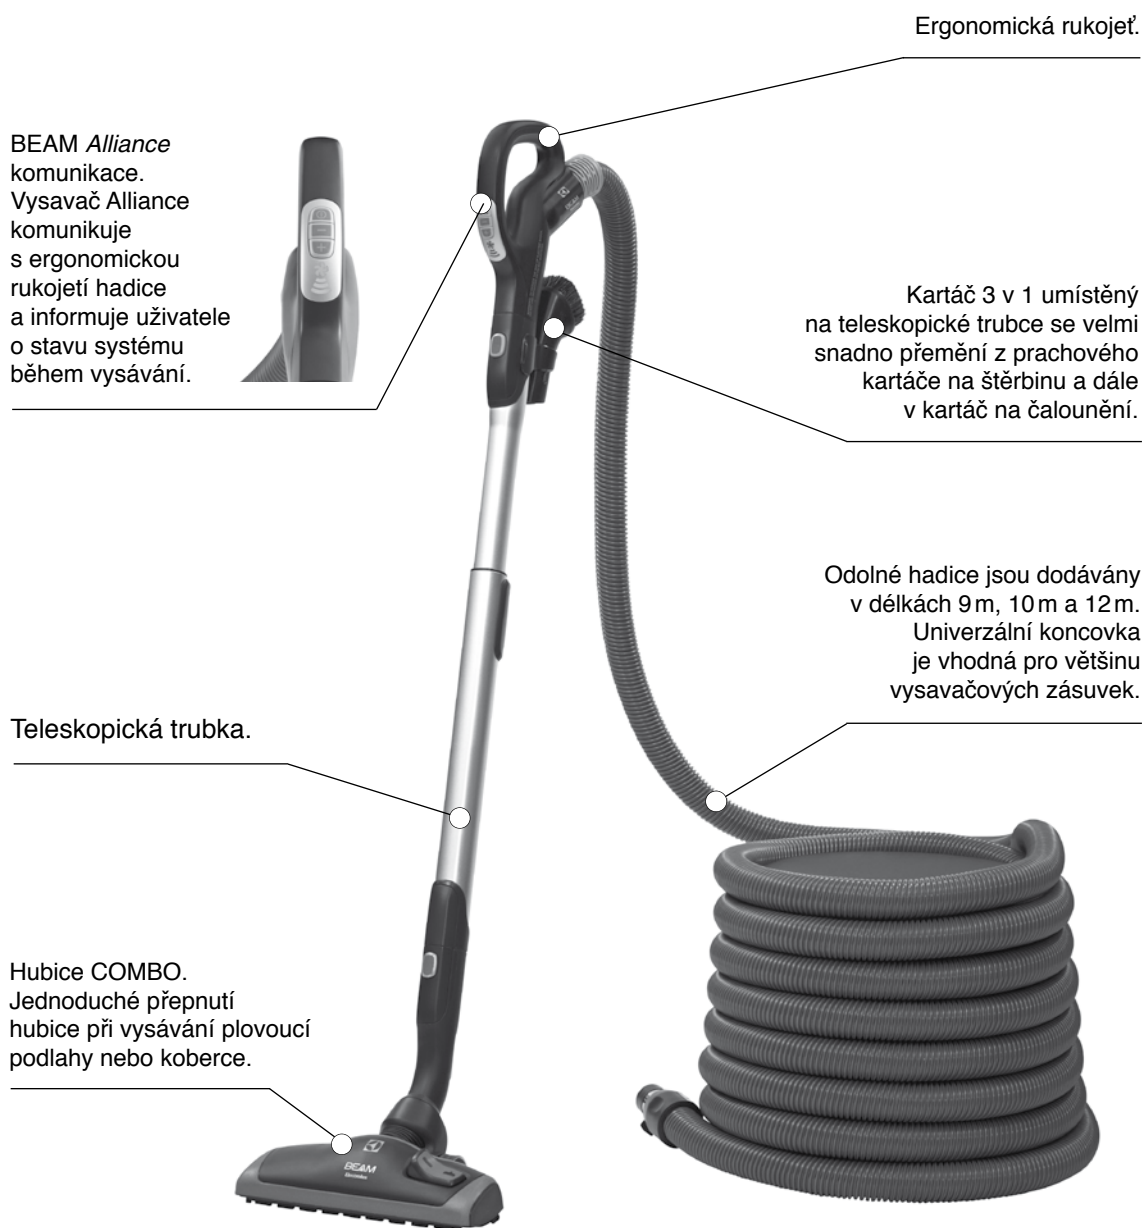

**Cena:**

29 480,-

011 044

Agregát Excellence plus bez sady

26 860,-

\*Příslušenství obsahuje: Hadici BEAM Alliance 9 m s obousměrnou komunikací, teleskop Alliance, hubici Combo tool BEAM Alliance, kartáč 3v1 s držákem na teleskop, redukci ovál, drátěný věšák na hadici.

# Sada BEAM Alliance

Vysávací sady BEAM Alliance nabízí exkluzivní obousměrnou komunikaci mezi hadicí a vysavačem