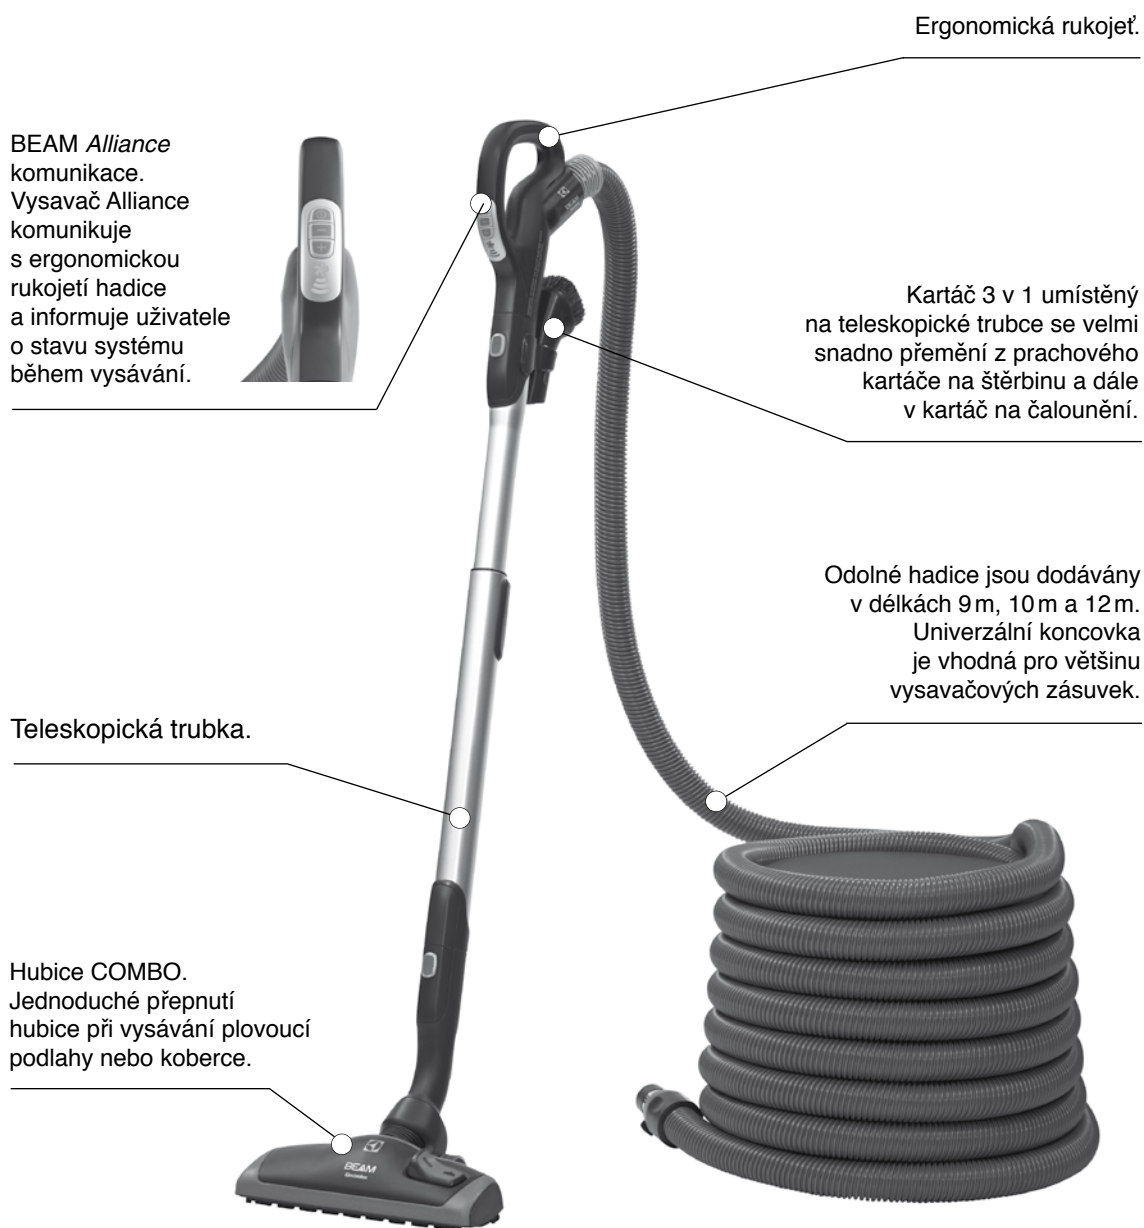

Cena:

28 900,-

011 044

Agregát Excellence plus bez sady

26 340,-

*Příslušenství obsahuje: Hadici BEAM Alliance 10m s obousměrnou komunikací, teleskop Alliance, hubici Combo tool BEAM Alliance, kartáč 3v1 s držákem na teleskop, redukci ovál, drátěný věšák na hadici.

Sada BEAM Alliance

Vysávací sady BEAM Alliance nabízí exkluzivní obousměrnou komunikaci mezi hadicí a vysavačem

BEAM Alliance příslušenství

BEAM Alliance sady příslušenství s obousměrnou komunikací

Kód:	Popis:	Cena:
060 871A	Sada BEAM Alliance 9 m s obousměrnou komunikací*	5 430,-
060 890A	Sada BEAM Alliance 10 m s obousměrnou komunikací*	5 740,-
060 889A	Sada BEAM Alliance 12 m s obousměrnou komunikací*	6 350,-
*Sada obsahuje: Hadici BEAM Alliance s obousměrnou komunikací, teleskop Alliance, hubici Combo tool BEAM Alliance, kartáč na pevné podlahy BEAM Alliance, kartáč 3v1 s držákem na teleskop, redukci ovál, drátěný věšák na hadici.		
060 003 – S	Garážová sada BEAM Alliance**	4 000,-
**Sada obsahuje: Hadici BEAM Alliance 9 m s obousměrnou komunikací, kartáč 3v1, plastový věšák na hadici.		