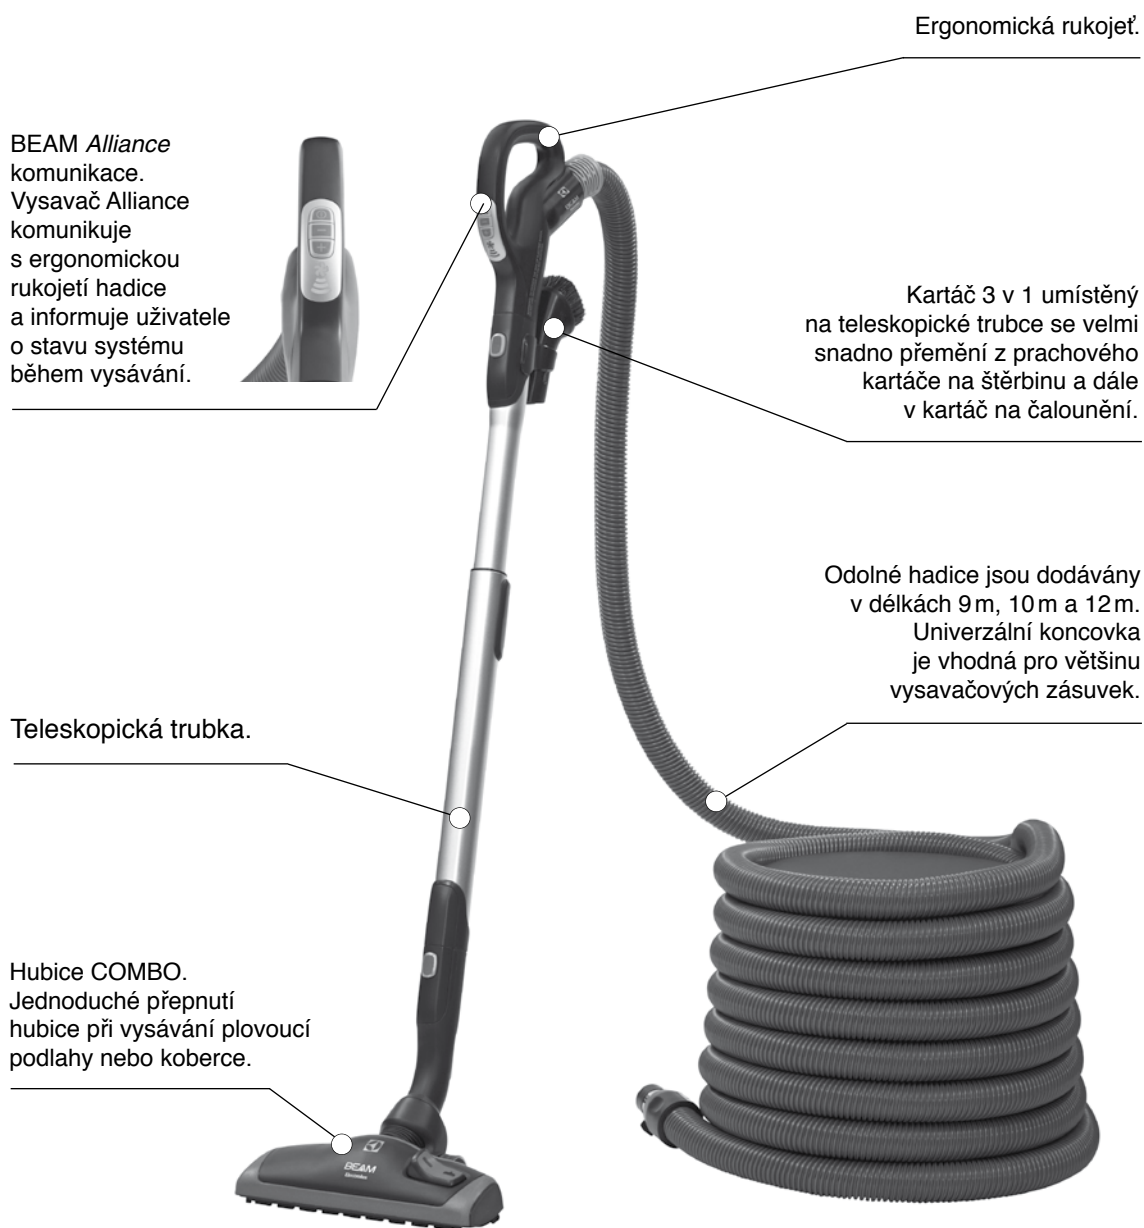

Cena:

27 990,-

011 043

Agregát Excellence plus bez sady

25 490,-

*Příslušenství obsahuje: Hadici BEAM Alliance 10m s obousměrnou komunikací, teleskop Alliance, hubici Combo tool BEAM Alliance, kartáč 3v1 s držákem na teleskop, redukci ovál, drátěný věšák na hadici.

Sada BEAM Alliance

Vysávací sady BEAM Alliance nabízí exkluzivní obousměrnou komunikaci mezi hadicí a vysavačem

BEAM Alliance příslušenství

BEAM Alliance sady příslušenství s obousměrnou komunikací

Kód:	Popis:	Cena:
060 873	Sada BEAM Alliance 9 m s obousměrnou komunikací*	5 340,-
060 888	Sada BEAM Alliance 10 m s obousměrnou komunikací*	5 640,-
060 889	Sada BEAM Alliance 12 m s obousměrnou komunikací*	6 240,-
*Sada obsahuje: Hadici BEAM Alliance s obousměrnou komunikací, teleskop Alliance, hubici Combo tool BEAM Alliance, kartáč na pevné podlahy BEAM Alliance, kartáč 3v1 s držákem na teleskop, redukci ovál, drátěný věšák na hadici.		
060 003 – S	Garážová sada BEAM Alliance**	3 924,-
**Sada obsahuje: Hadici BEAM Alliance 9 m s obousměrnou komunikací, kartáč 3v1, plastový věšák na hadici.		