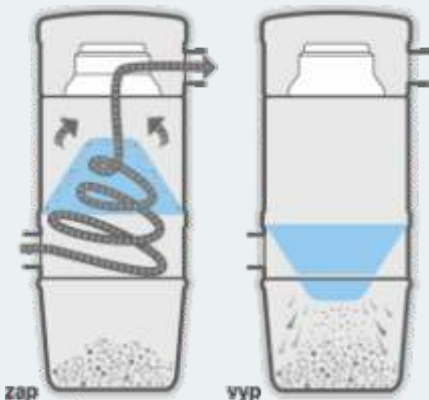

Centrální vysavače zn. BEAM využívají technologii uceleně označovanou jako „Inverted system“. Jedná se o aplikaci unikátního principu velkoplošného, samočisticího, vertikálně pohyblivého filtru, která dokáže nečistoty zachytit, oddělit podle velikosti, velké „odhodit“ do prachového kanystru a malé propustit do filtračního vaku, kde se zachytí a po vypnutí vysavače samy spadnou do prachového kanystru. Právě tato kombinace všech operací, tedy velkoplošného filtru o ploše cca 0,7 m<sup>2</sup>, filtračního vaku se schopností vertikálního pohybu a samočisticího principu, dělá „Inverted system“ nepřekonatelným. Přidáme-li k tomu i fakt, že materiál filtru není jen tak obyčejnou látkou, avšak nejvyšší kvalitu tkaninou systému Gore™, neměl by být překvapující ani laboratorními zkouškami prověřený fakt, že agregáty BEAM jsou schopny zachytit 98 % všech vysátých nečistot až do velikosti 0,3 micronu.