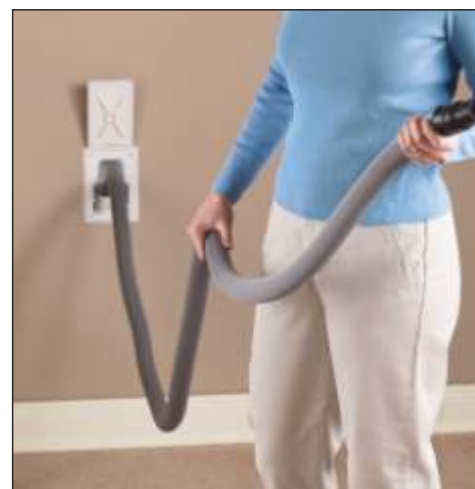

Hide-a-Hose

Problém s úklidem hadice je vyřešen ...