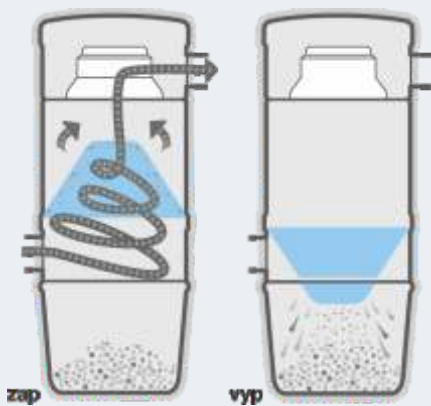

Inverted

ELECTROLUX CLEAN AIR TECHNOLOGY

system

Systém filtrace - alfa i omega všech kvalitních systémů centrálního vysávání a pro společnost BEAM Electrolux nejdůležitější parametr, kterým se odlišuje od levné konkurence. Je průkopníkem a propagátorem samočisticího filtru, kdy uživatel nemusí filtr čistit, oplachovat nebo práť.

Centrální vysavače zn. BEAM využívají technologii uceleně označovanou jako „Inverted system“. Jedná se o aplikaci unikátního principu velkoplošného, samočisticího, vertikálně pohyblivého filtru, která dokáže nečistoty zachytit. Po vypnutí vysavače nečistoty samy spadnou do prachového kanystru. Právě tato kombinace všech operací, tedy velkoplošného filtru o ploše až 0,7 m², filtračního vaku se schopností vertikálního pohybu a samočisticího principu, dělá „Inverted system“ nepřekonatelným. Přidáme-li k tomu i fakt, že materiál filtru není jen tak obyčejnou látkou, avšak nejkvalitnější tkaninou systému Gore™, neměl by být překvapující ani laboratorními zkouškami prověřený fakt, že agregáty BEAM jsou schopny zachytit 98 % všech vysátých nečistot až do velikosti 0,3 micronu.