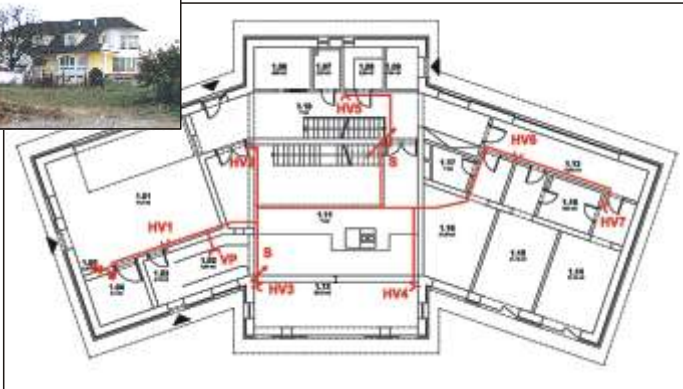

TYP C

větší rodinný dům

zastavěná plocha 180 - 300 m²
3 - 4 podlaží

agregát : Platinum
počet zásuvek : 7 + 1 VacPan
rozvod v délce cca : 60 m

Cena od 49.000 Kč
vč. DPH

Příklad rozsáhlejšího rodinného domu se sedmi zásuvkami v přízemním podlaží a jednou podlahovou štěrbinou Vac Pan. Místnost s bazénem má samostatnou zásuvku. Pro 2. podlaží jsou uvažována dvě svislá potrubí a to ve stěně poblíž schodiště v hale a ve stěně oddělovací stěny od haly.

Ceny obsahují návrh provedení, dodávku uvedeného agregátu a potrubí a montáž celého systému na místě včetně hadice na vysávání, teleskopické trubice a základní sady.